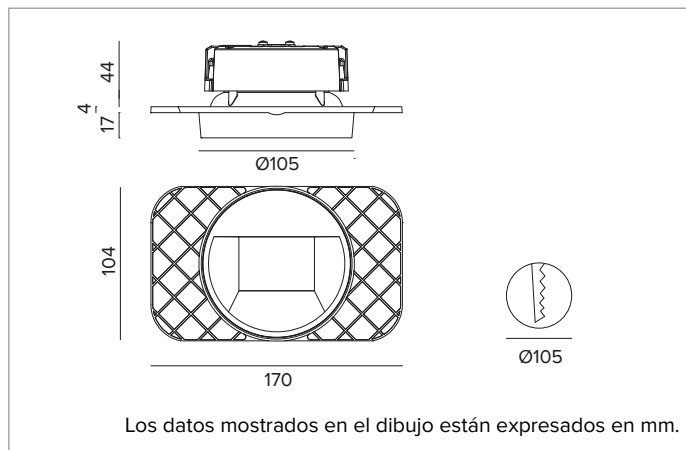

1T8417ELTR | CTEVO WALL WASHER 105

Downlight empotrado de LED en versión trimless

		3000K	H(m)	D1(m)	D2(m)	E _{max} (lx)
		Ra90	43°	76°		
		Fixture Power	18W	1	0.86	1.66 972
		Source Flux	2061lm	2	1.72	3.31 243
		Fixture Flux	1166lm	3	2.58	4.97 108
		Efficacy	64lm/W	4	3.44	6.62 61
TS1395	I _{max} =540cd/klm	I _{max}	1113cd	5	4.30	8.28 39